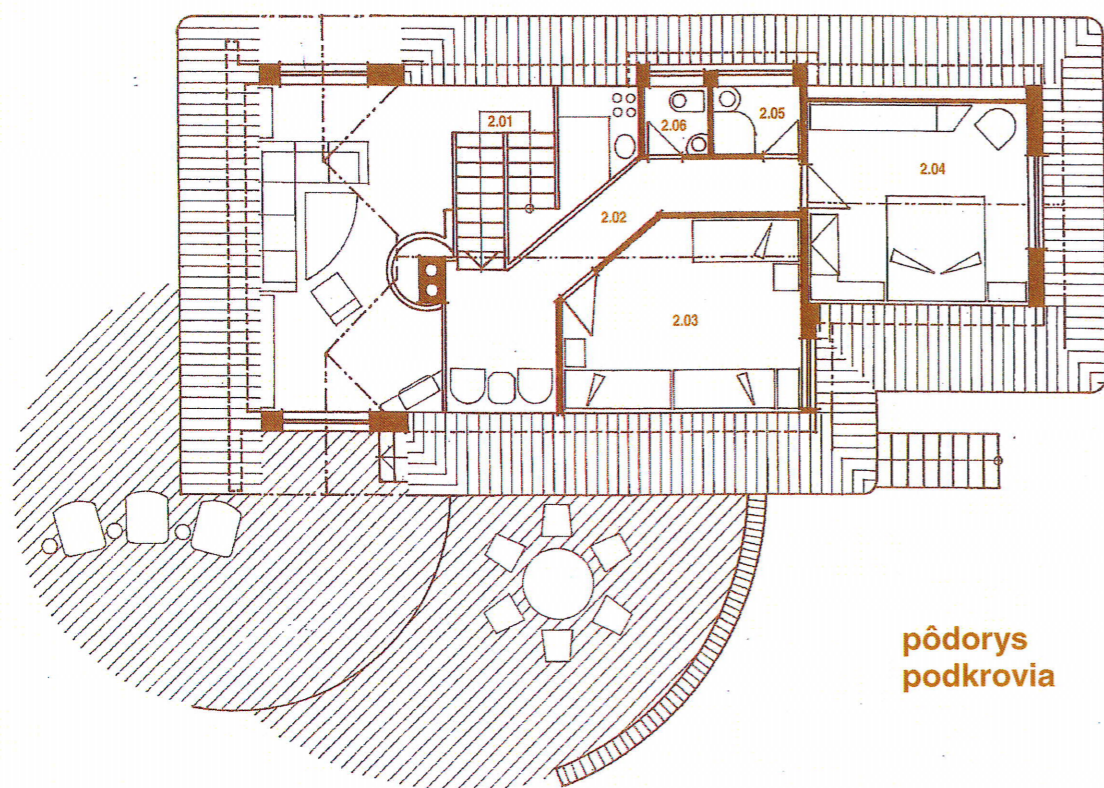

pôdorys
prízemia

legenda miestností

prízemie

1.01 vstupné zavesenie	4,90 m ²
1.02 hala	14,10 m ²
1.03 kuchyňa	4,20 m ²
1.04 obývacia izba	22,20 m ²
1.05 predsieň WC	1,40 m ²
1.06 WC	1,40 m ²
1.07 predsieň	2,20 m ²
1.08 kúpeľňa	3,80 m ²
1.09 izba	16,00 m ²
1.10 pavlač	10,10 m ²
1.11 terasa	64,00 m ²

pôdorys
podkrovia

podkrovia

2.01 schodisko	5,20 m ²
2.02 galéria / predsieň	10,60 m ²
2.03 izba	14,40 m ²
2.04 izba	17,50 m ²
2.05 kúpeľňa	2,30 m ²
2.06 WC	1,70 m ²

úžitková plocha celkom 132,00 m²
(bez terasy)