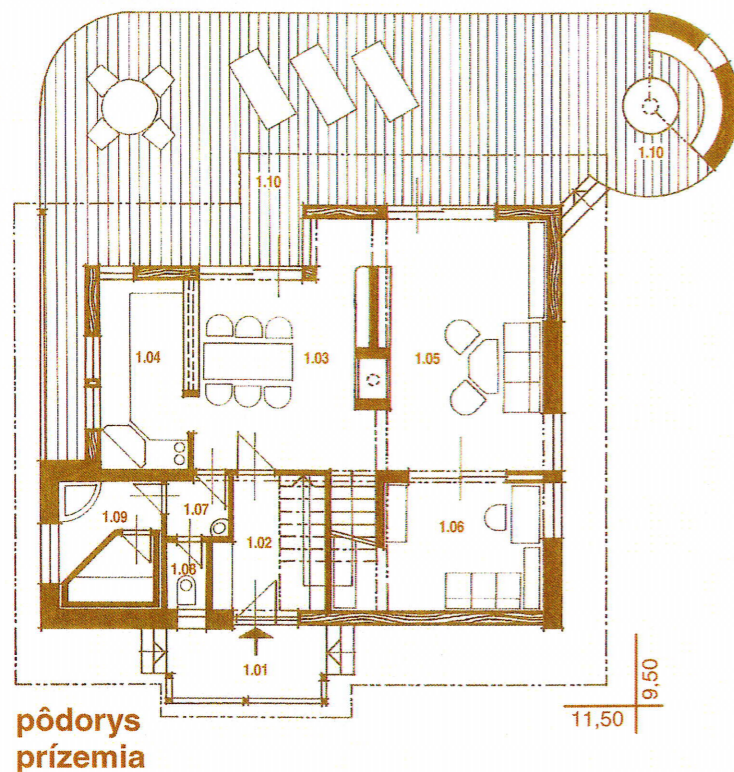

legenda miestností

prízemie

1.01 vstupné zádverie	5,80 m ²
1.02 vstupné závetrie	6,90 m ²
1.03 hala	13,60 m ²
1.04 kuchyňa	12,10 m ²
1.05 obývacia izba	20,90 m ²
1.06 izba	9,60 m ²
1.07 predsieň	1,80 m ²
1.08 WC	1,20 m ²
1.09 sauna	6,20 m ²
1.10 terasa	48,00 m ²
1.11 altánok	10,20 m ²

podkrovie

2.01 schodisko	5,90 m ²
2.02 predsieň	7,40 m ²
2.03 izba	18,10 m ²
2.04 izba	20,70 m ²
2.05 izba	14,70 m ²
2.06 predsieň	1,10 m ²
2.07 WC	1,30 m ²
2.08 kúpeľňa	7,50 m ²
2.09 lodžia	3,40 m ²

úžitková plocha celkom 158,20 m²