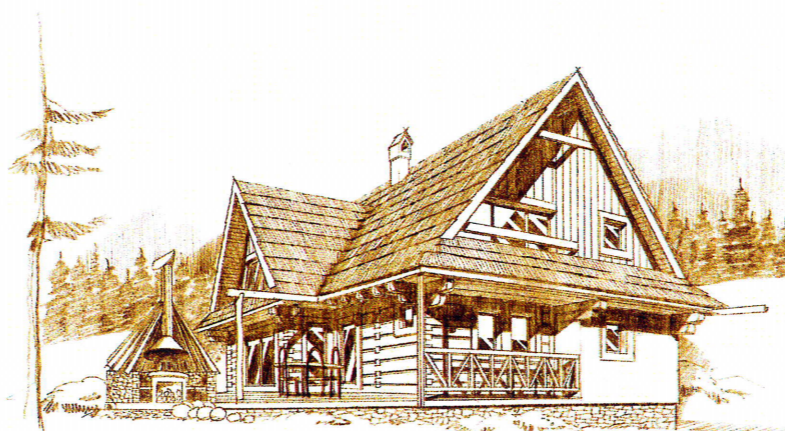

podkrovie

2.01 schodisko	5,90 m²
2.02 predsieň	7,40 m²
2.03 izba	18,10 m²
2.04 izba	20,70 m²
2.05 izba	14,70 m²
2.06 predsieň	1,10 m²
2.07 WC	1,30 m²
2.08 kúpeľňa	7,50 m²
2.09 lodžia	3,40 m²

úžitková plocha celkom 158,20 m²

Alternatíva bez podpivničenja