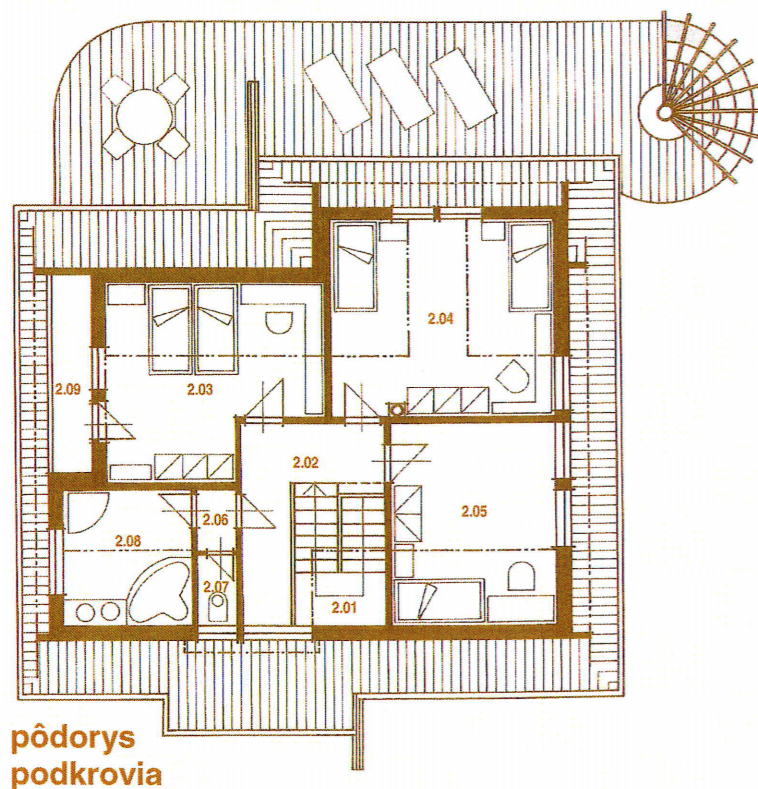

legenda miestností

prízemie

1.01 vstupné zádverie	5,80 m ²
1.02 vstupné závetrie	6,90 m ²
1.03 hala	13,60 m ²
1.04 kuchyňa	12,10 m ²
1.05 obývacia izba	20,90 m ²
1.06 izba	9,60 m ²
1.07 predsieň	1,80 m ²
1.08 WC	1,20 m ²
1.09 sauna	6,20 m ²
1.10 terasa	48,00 m ²
1.11 altánok	10,20 m ²

podkrovie

2.01 schodisko	5,90 m ²
2.02 predsieň	7,40 m ²
2.03 izba	18,10 m ²
2.04 izba	20,70 m ²
2.05 izba	14,70 m ²
2.06 predsieň	1,10 m ²
2.07 WC	1,30 m ²
2.08 kúpeľňa	7,50 m ²
2.09 lodžia	3,40 m ²

úžitková plocha celkom 158,20 m²