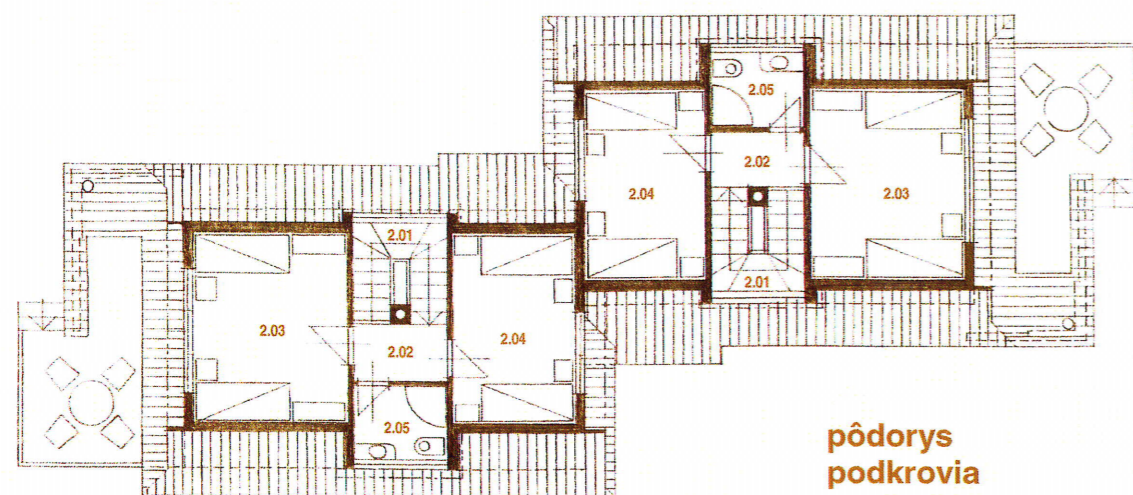

pôdorys
prízemia

legenda miestností

prízemie	
1.01 vstupné zádverie	2x 3,60 m ²
1.02 vstupné zavesenie	2x 4,30 m ²
1.03 hala	2x 7,70 m ²
1.04 kuchyňa	2x 3,10 m ²
1.05 obývacia izba	2x 14,70 m ²
1.06 predsieň	2x 1,00 m ²
1.07 WC	2x 1,30 m ²
1.08 komora	2x 2,00 m ²
1.09 terasa	2x 15,00 m ²

pôdorys
podkrovia

podkrovia	
2.01 schodisko	2x 4,40 m ²
2.02 predsieň	2x 2,40 m ²
2.03 izba	2x 12,30 m ²
2.04 izba	2x 10,50 m ²
2.05 kúpeľňa	2x 3,00 m ²

úžitková plocha spolu 2x 70,30 m²