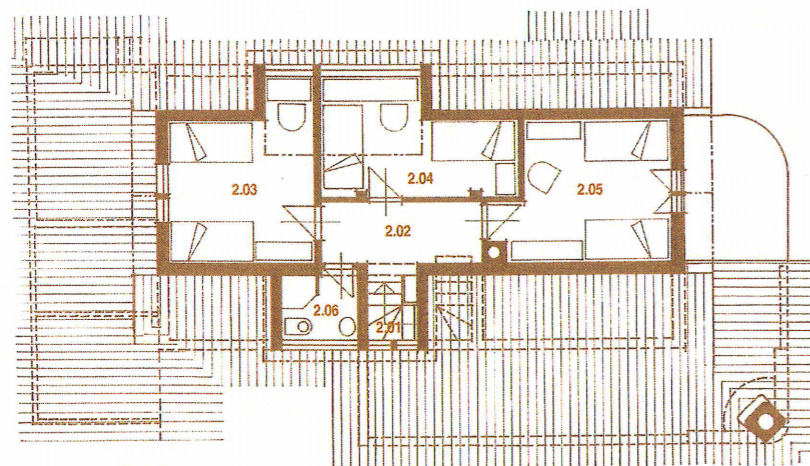

pôdorys
prízemia

legenda miestností

prízemie	
1.01 vstupné zádverie	5,10 m ²
1.02 vstupné zavesenie	3,90 m ²
1.03 predsieň	5,90 m ²
1.04 obývacia izba	19,90 m ²
1.05 jedáleň	20,30 m ²
1.06 kuchyňa	5,30 m ²
1.07 hygienická bunka	2,80 m ²
1.08 komora	1,70 m ²
1.09 sauna	8,70 m ²
1.10 sklad	5,00 m ²
1.11 sklad	6,20 m ²
1.12 terasa	48,80 m ²

pôdorys
podkrovia

podkrovia	
2.01 schodisko	3,30 m ²
2.02 predsieň	6,00 m ²
2.03 izba	16,70 m ²
2.04 izba	13,20 m ²
2.05 izba	19,40 m ²
2.06 hygienická bunka	3,10 m ²

úžitková plocha celkom 146,50 m²
bez terasy