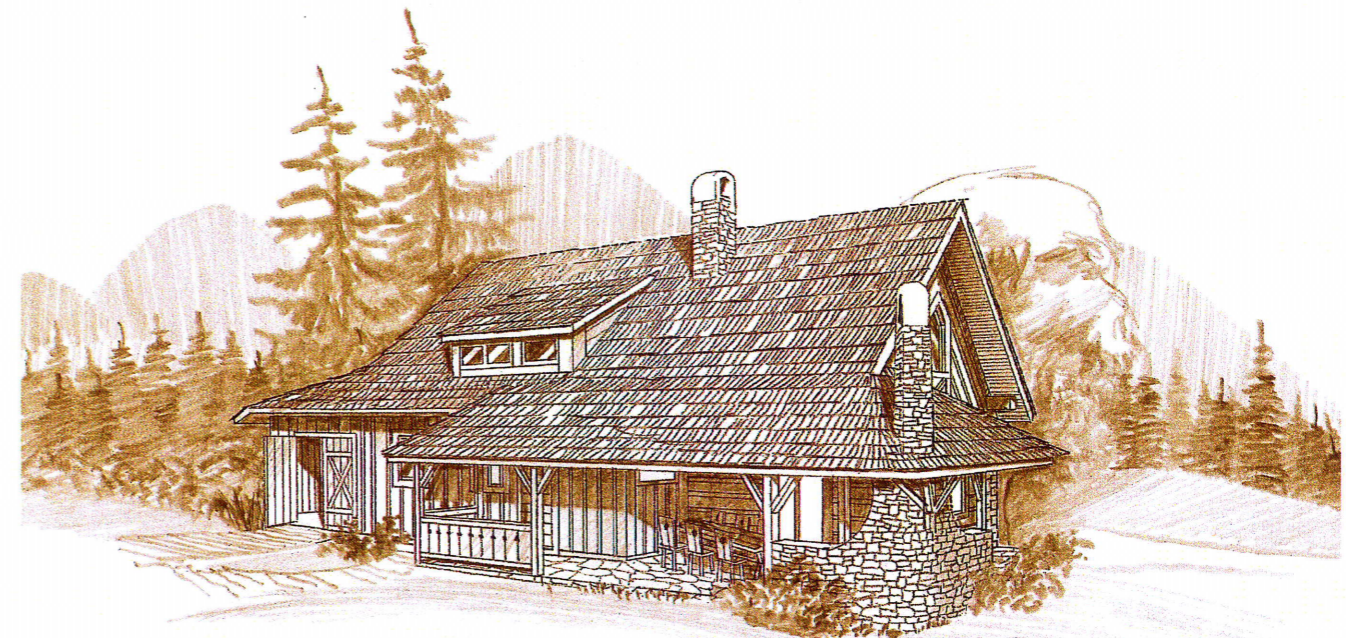

pôdorys
prízemia

legenda miestností

prízemie	
1.01 vstupné zádverie	5,10 m ²
1.02 vstupné zavesenie	3,90 m ²
1.03 predsieň	5,90 m ²
1.04 obývacia izba	19,90 m ²
1.05 jedáleň	20,30 m ²
1.06 kuchyňa	5,30 m ²
1.07 hygienická bunka	2,80 m ²
1.08 komora	1,70 m ²
1.09 sauna	8,70 m ²
1.10 sklad	5,00 m ²
1.11 sklad	6,20 m ²
1.12 terasa	48,80 m ²