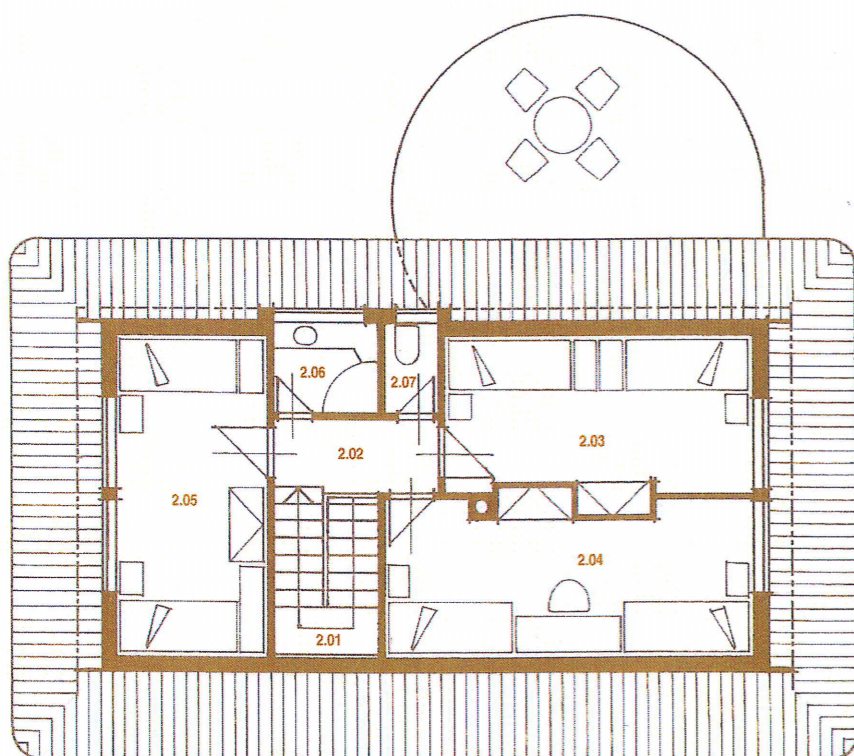

pôdorys  
prízemia

pôdorys  
podkrovia

legenda miestností

prízemie	
1.01 vstupné zádverie	3,00 m <sup>2</sup>
1.02 vstupné závetrie	4,30 m <sup>2</sup>
1.03 predsieň	10,90 m <sup>2</sup>
1.04 obývacia izba	30,30 m <sup>2</sup>
1.05 kuchyňa	4,90 m <sup>2</sup>
1.06 predsieň WC	1,30 m <sup>2</sup>
1.07 WC	1,30 m <sup>2</sup>
1.08 komora	2,10 m <sup>2</sup>
1.09 pavlač	12,00 m <sup>2</sup>
1.10 terasa	28,00 m <sup>2</sup>

podkrovia

2.01 schodisko	4,90 m <sup>2</sup>
2.02 predsieň	3,00 m <sup>2</sup>
2.03 izba	13,10 m <sup>2</sup>
2.04 izba	16,00 m <sup>2</sup>
2.05 izba	12,90 m <sup>2</sup>
2.06 kúpeľňa	2,60 m <sup>2</sup>
2.07 WC	1,30 m <sup>2</sup>

úžitková plocha celkom 123,90 m<sup>2</sup>  
bez terasy